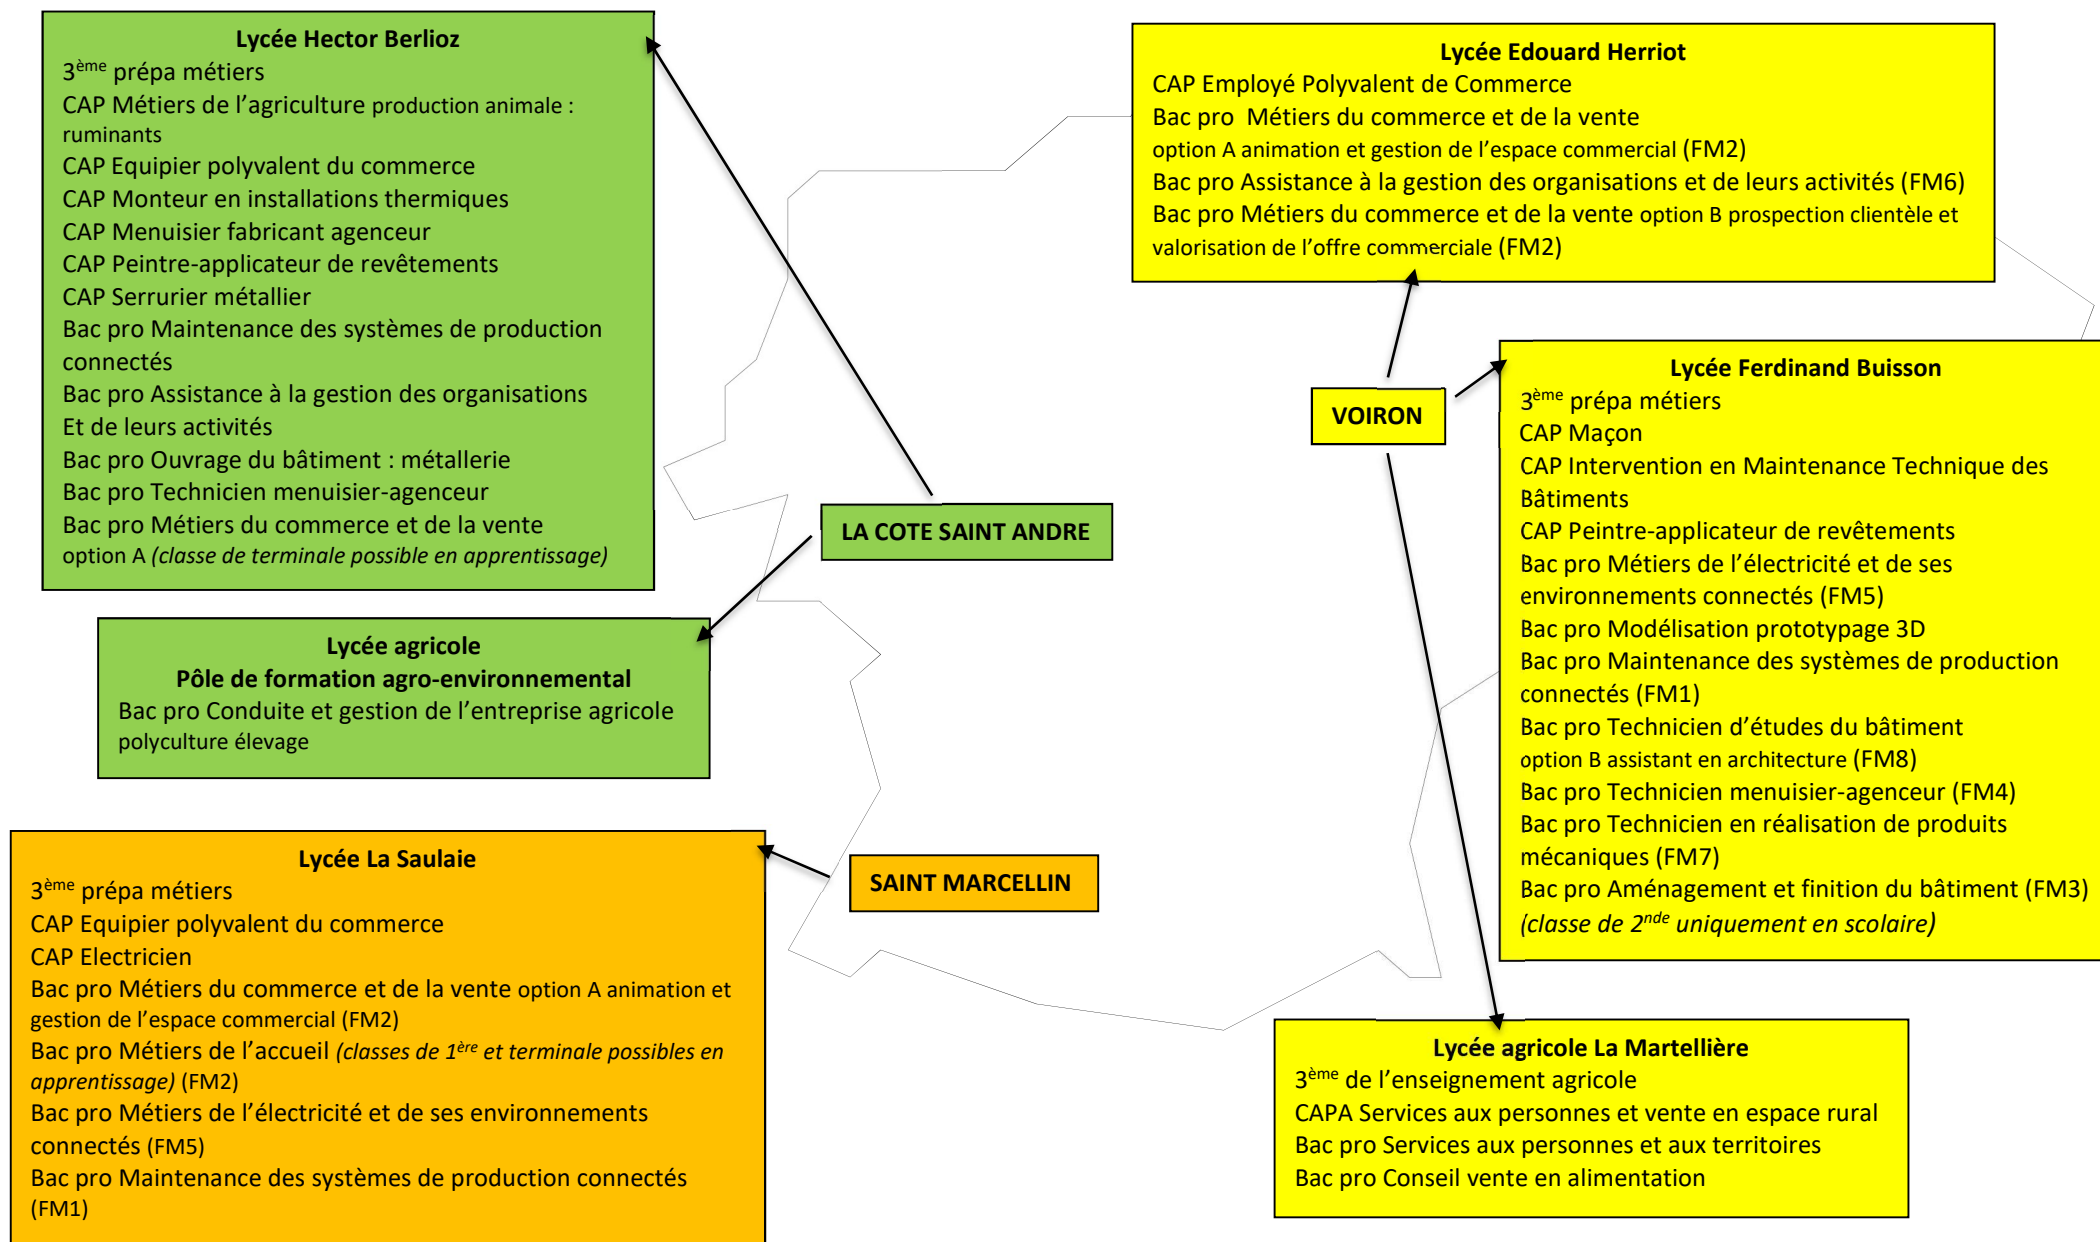

**CAP et BAC PRO en SCOLAIRE - Lycées publics- Centre Isère et Bièvre - septembre 2025**

\*FM = famille de métiers

## FAMILLE DE METIERS

### Production :

FM1 : métiers du pilotage et de la maintenance automatisée

FM3 : métiers de la construction durable, du bâtiment et des travaux publics

FM4 : métiers de l'agencement, de la menuiserie et de l'ameublement